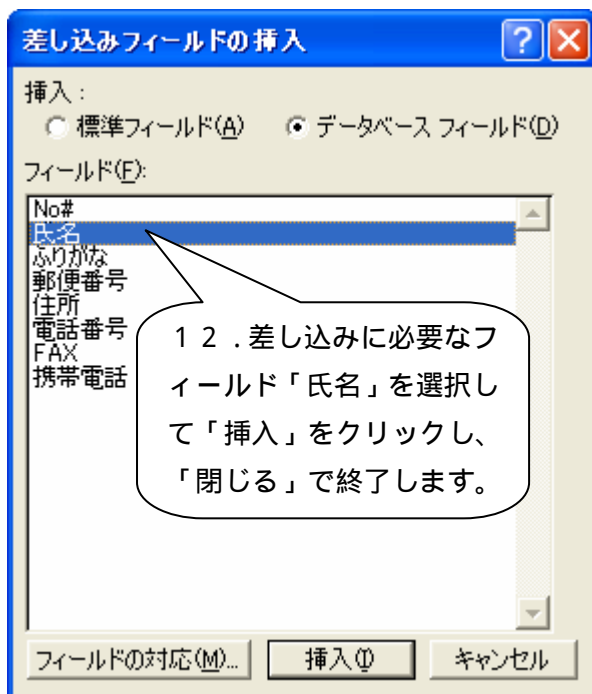

以上
パソコン同好会お花見実行委員会 西 多摩夫

案内状に、宛名を印刷しよう

作成した案内状に、住所録から宛名を差し込み、印刷をしてみましょう。

まずはじめに、「差し込み印刷」用のツールバーを表示させます。

印刷結果を考え、体裁を整えます。

先日みなさまからご回答いただいたお花見場所のアンケート結果より、今年のお花見場所は、「川崎公園」に決まりました。

中田 和夫 様

お花見のご案内