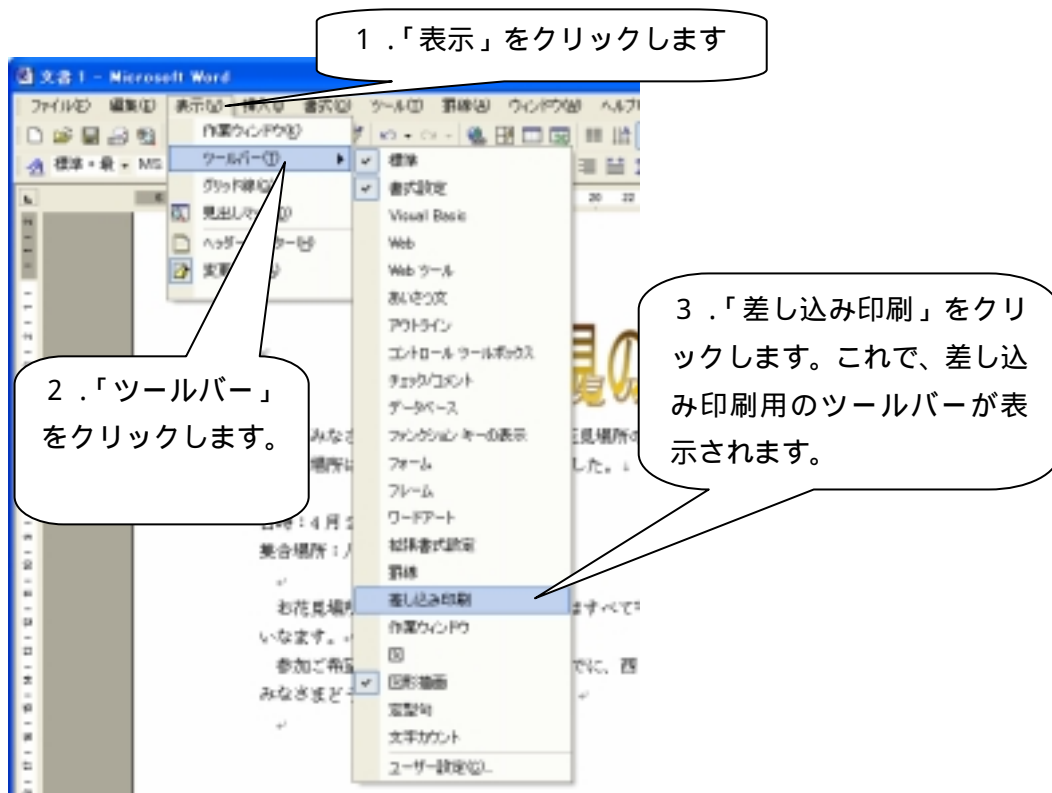

様

お花見のご案内

先日みなさまからご回答いただいたお花見場所のアンケート結果より、今年のパソコン同好会のお花見場所は、「八幡山公園」に決まりました。

日時：4月25日（金）pm5:30から

集合場所：八幡山公園 鉄塔下

お花見場所の確保や飲食物の用意などはすべて宇都宮中央パソコン同好会お花見実行委員が行います。

参加ご希望の方は、4月19日（月）までに、西 多摩夫（660-1234）までご連絡ください。
みなさまどうぞお気軽にご参加ください！

以上
パソコン同好会お花見実行委員会 西 多摩夫

案内状に、宛名を印刷しよう

作成した案内状に、住所録から宛名を差し込み、印刷をしてみましょう。

まずはじめに、「差し込み印刷」用のツールバーを表示させます。

印刷結果を考え、体裁を整えます。

先日みなさまからご回答いただいたお花見場所のアンケート結果より、今年のお花見場所は、「川崎公園」に決まりました。

中田 和夫 様

お花見のご案内