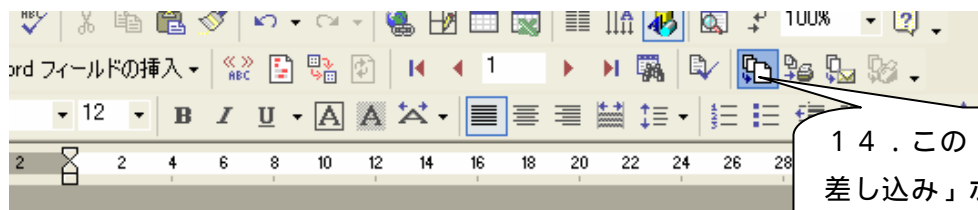

以上
パソコン同好会お花見実行委員会 西 多摩夫

案内状に、宛名を印刷しよう

作成した案内状に、住所録から宛名を差し込み、印刷をしてみましょう。

まずはじめに、「差し込み印刷」用のツールバーを表示させます。

印刷結果を考え、体裁を整えます。

先日みなさまからご回答いただいたお花見場所のアンケート結果より、今年のお花見場所は、「川崎公園」に決まりました。

中田 和夫 様

お花見のご案内

先日みなさまからご回答いただいたお花見場所のアンケート結果より、今年のパソコン同好会のお花見場所は、「八幡山公園」に決まりました。

日時：4月25日（金）pm5:30から

集合場所：八幡山公園 鉄塔下

お花見場所の確保や飲食物の用意などはすべて宇都宮中央パソコン同好会お花見実行委員が行います。

参加ご希望の方は、4月19日（月）までに、西 多摩夫（660-1234）までご連絡ください。
みなさまどうぞお気軽にご参加ください！