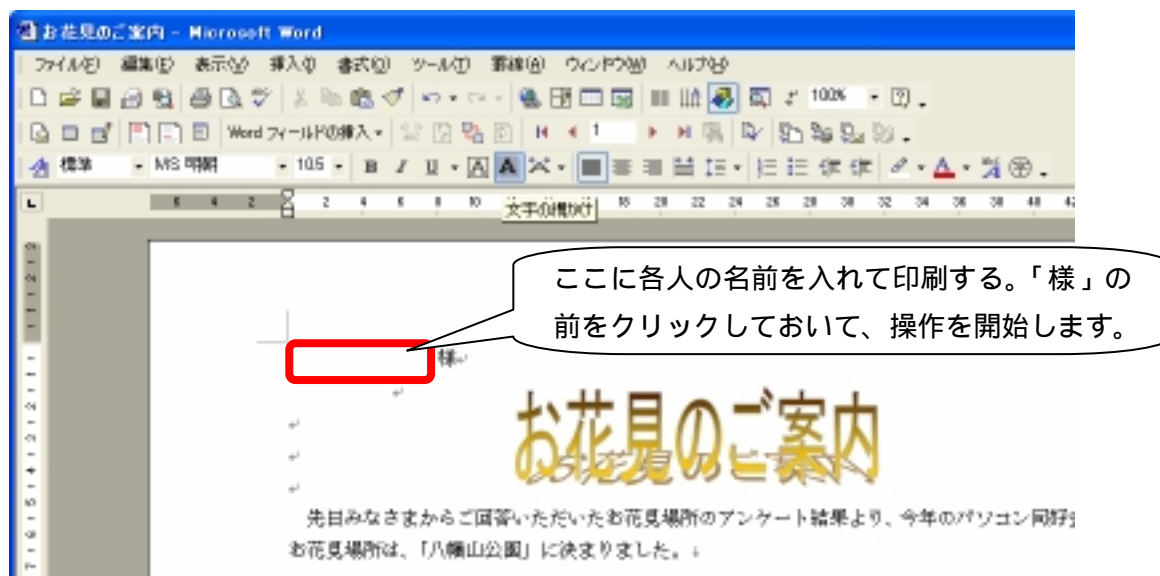

案内状に、宛名を印刷しよう

作成した案内状に、住所録から宛名を差し込み、印刷をしてみましょう。